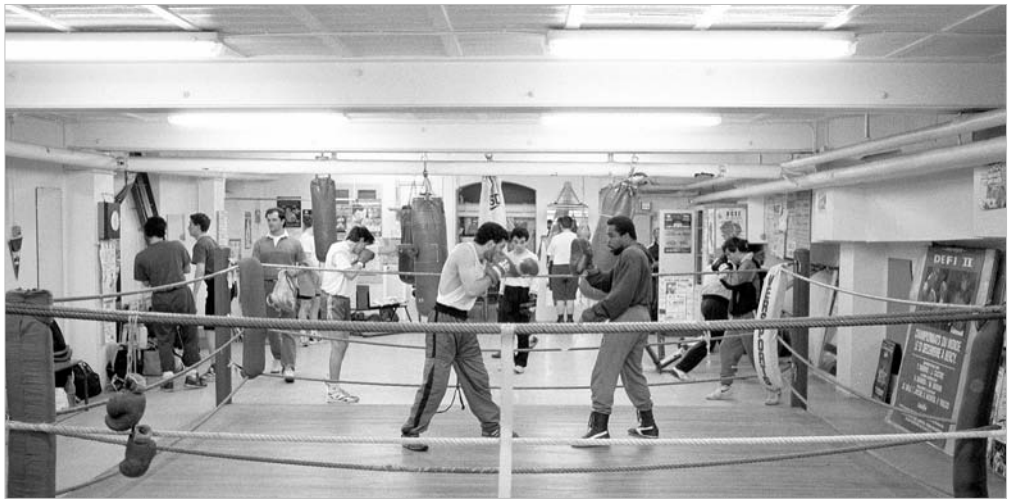

CIMETIÈRE DE BANLIEUE, VILLE D'AVRAY

CIMETIERE DE BANLIEUE, PUTEAUX

LA BOXE À L'AVIA-CLUB
Palmarès de 1943 à 1968

Professeurs et Entraîneurs
 DUPAIN - ROSSI - BAZIN - BELLANGER
 MATHON

RENÉ MEGRET	Champion de France cog	Amateur Pro 1943 à 1944/45
RAY RENET	plume	1945
A. MENNEGAUT	lourd	1941-49-53-41-45-46
F. BONNARPEL	plume	(Pro) 1949-50-51-52
R. BRUNEAU	Challengeur au titre plume	1951-52
M. GARCIA	Champion de France (St Walter)	1951-52
J. HAIRABEDIAN	Champion de France et d'Europe mi-lourd	(Pro) 1953
G. LUNAUD	Champion de France Militaire moyen	1953, 1954, 1955, 1952
W. KÖPEC	Militaire	1959-60, Box. O.M. France 1958-59
MAX BRIANTO	Finaliste C.F. de France Amateur	1959, Box. O.M. France (Pro) 1961
H. AUZEL	Champion de France Amateur	1951-52, 1952, 1953, 1954, 1955, 1956, 1957, 1958, 1959
AMATO BELLO	Champion de France 65-68 International	Sélectionné Pro Olympique
BEN YAHIA	Champion de France 1968 International	
M. BOURDUNKOUDA	Champion de Gabon, Médaillé d'Argent aux Africains	
GORRAIT	Finaliste Challenge Epine 1965-66, Méd. d'Argent, Av. de France	65
SCHMITT J.P.	Champion de France Walter	1966-67, 1967, 1968, 1969, 1965
PATRIK RUIZ	Vainqueur de 1 ^{er} Régional	1968
YAPICHELLA	Vainqueur Challenge Maurice Garreau	1968