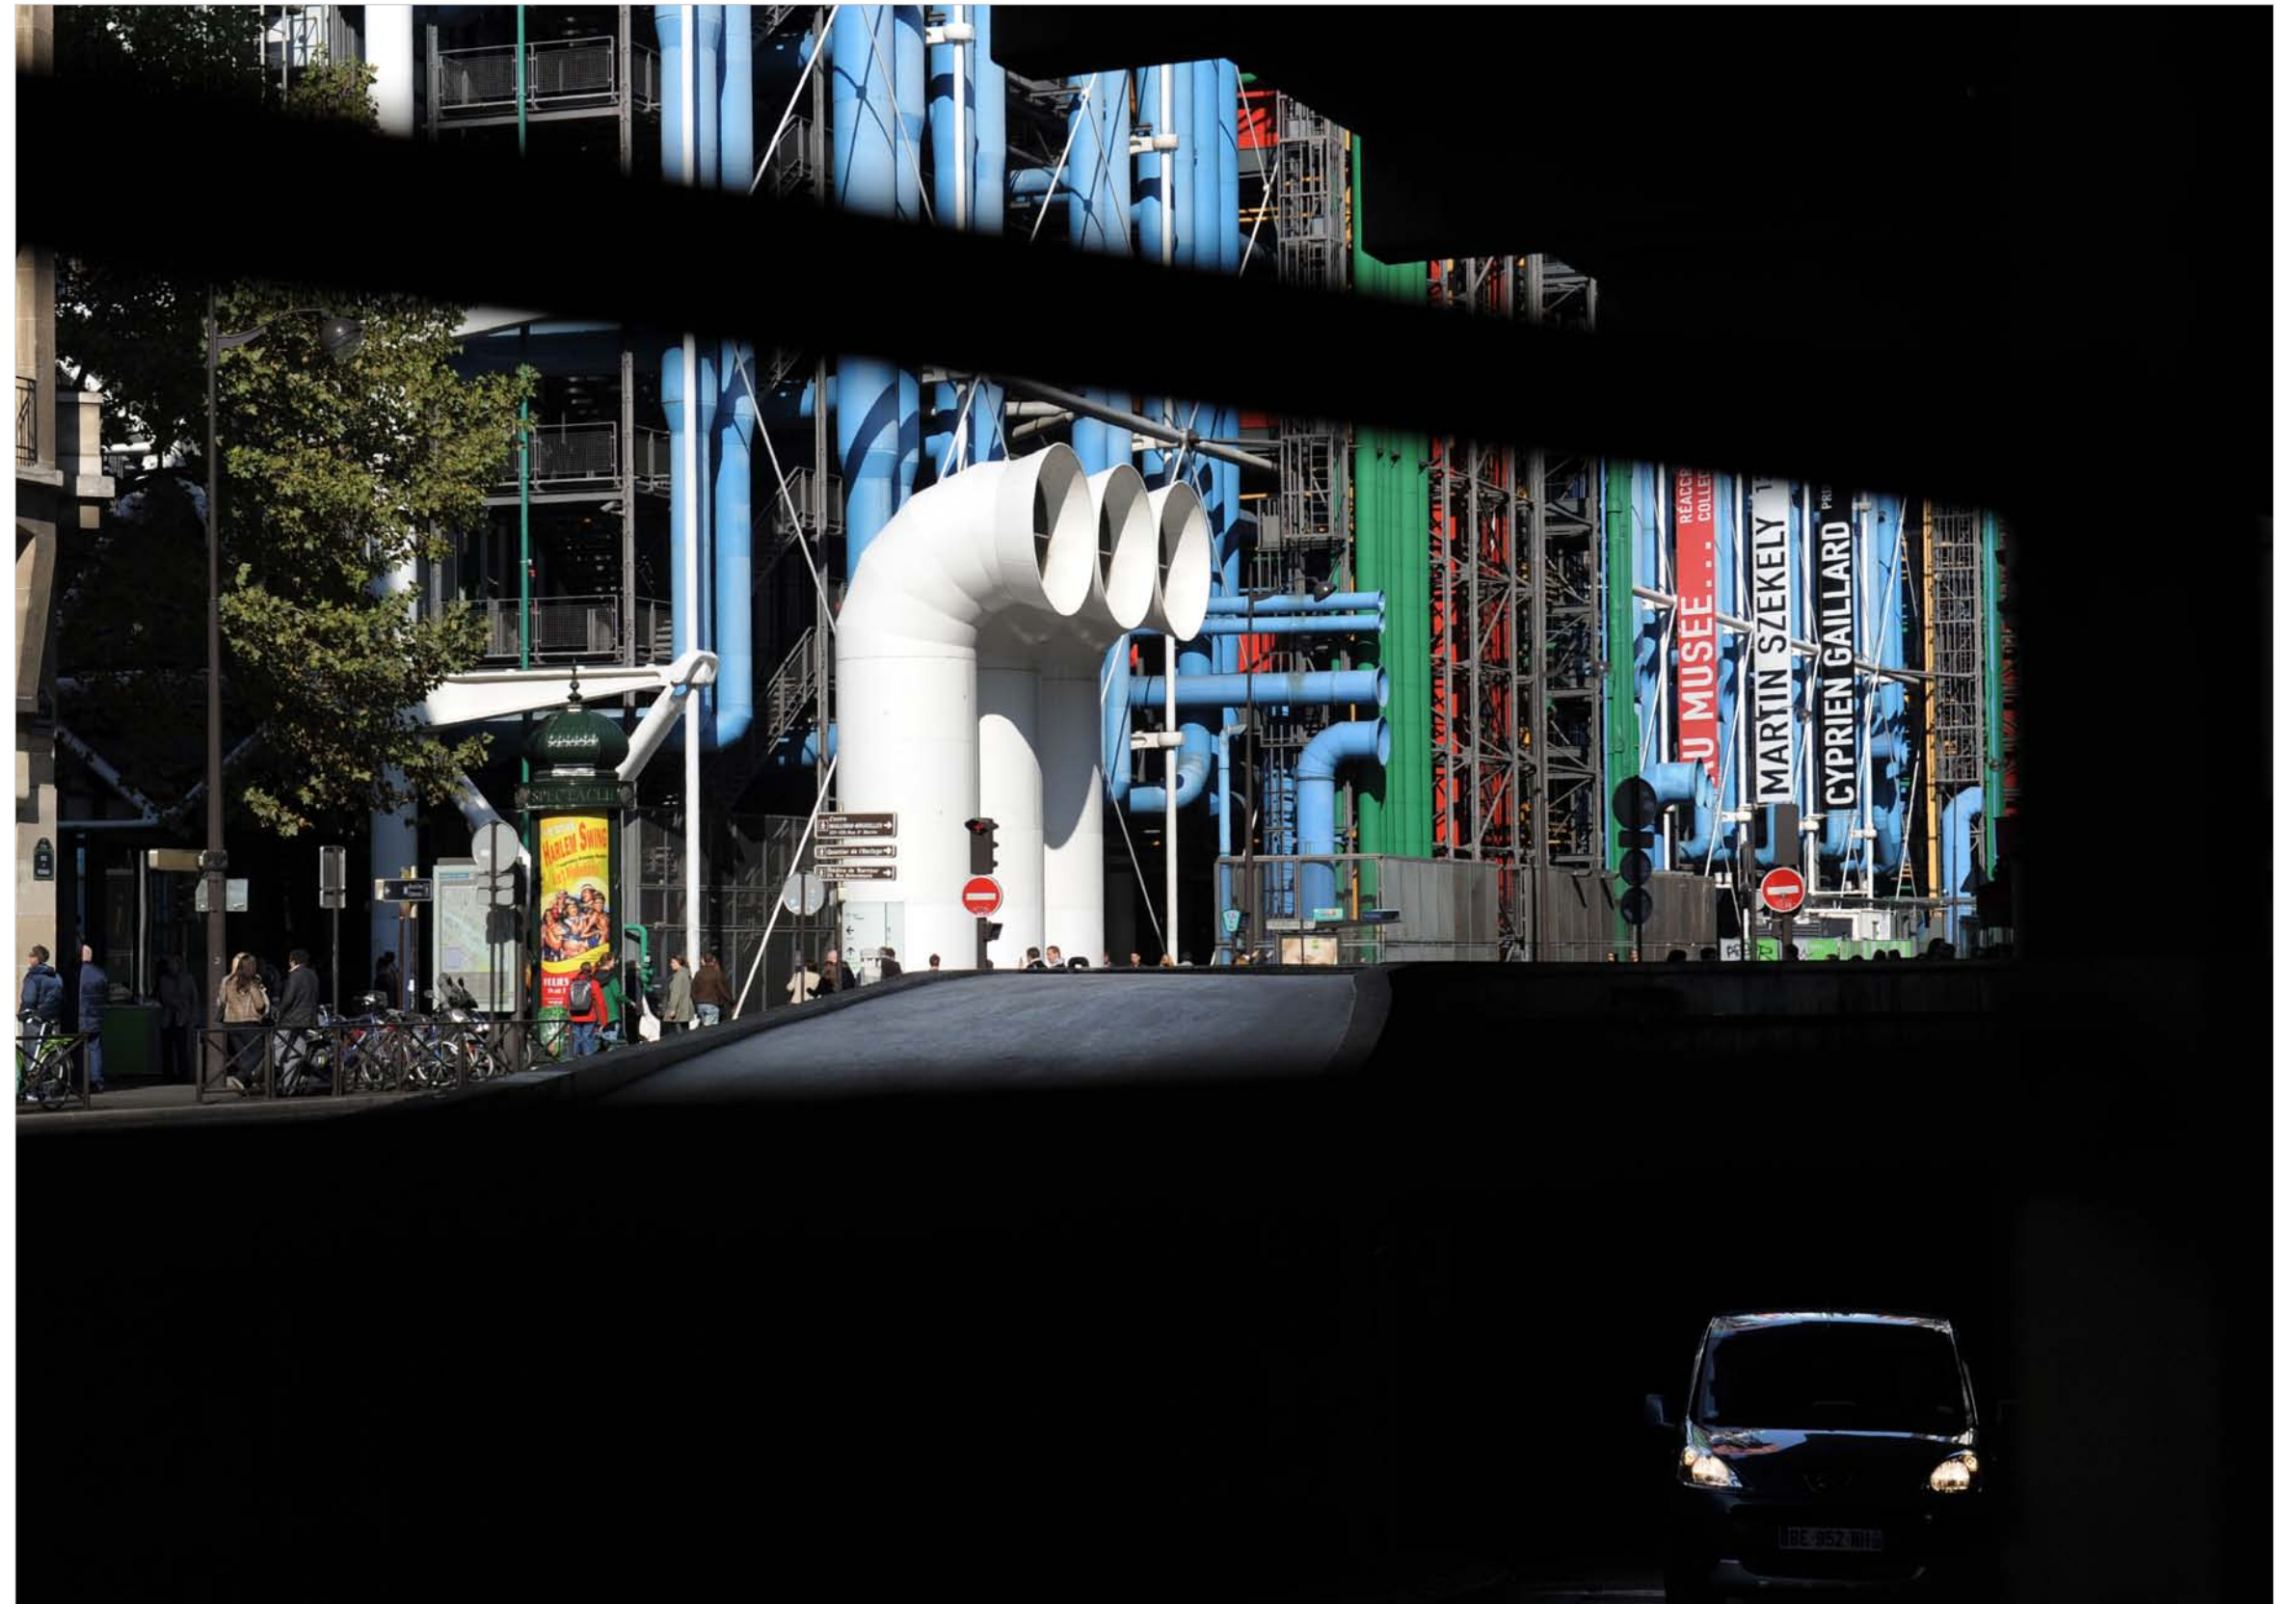

CENTRE POMPIDOU, METZ